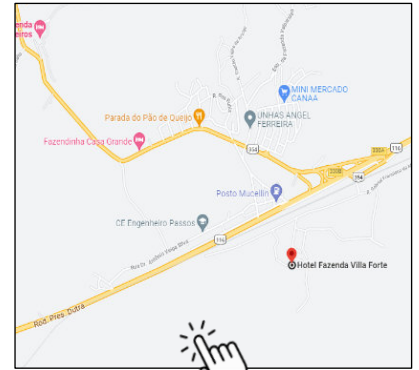

COMO CHEGAR

Hotel Fazenda Villa-Forte - Engenheiro Passos

Rodovia Presidente Dutra, KM 336, Entrada B

Região do Itatiaia / Engenheiro Passos / Rio de Janeiro

Site: <https://www.villa-forte.com.br/> 

Contatos:

Tels: (024) 99998-3557 / (024) 3357-1122 / (024) 99920-6990

WhatsApp: (024) 99943-3555

Ver no Google Maps

Principais Distâncias até o Hotel Villa-Forte

Rio de Janeiro (centro) - 190 km

São Paulo (centro) - 245 km

Belo Horizonte (centro) - 450 km

Rodoviárias mais próximas do Hotel Villa-Forte

Rodoviária de Queluz - 14 km (é possível pegar Uber ou Taxi)

Rodoviária de Itatiaia - 17 km (é possível pegar Uber ou Taxi)

Saindo da Rodoviária de São Paulo

Para rodoviária de Itatiaia - [Viação Cometa](#)

Para rodoviária de Queluz - [Viação Pássaro Marrom](#)

Saindo da Rodoviária do Rio de Janeiro

Para rodoviária de Itatiaia - [Cidade do Aço](#)