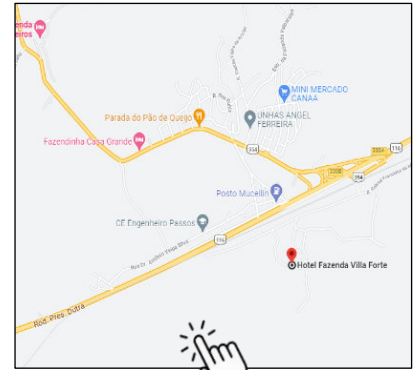

COMO CHEGAR

Hotel Fazenda Villa-Forte - Engenheiro Passos

Rodovia Presidente Dutra, KM 330, Entrada B

Região do Itatiaia / Engenheiro Passos / Rio de Janeiro

Site: <https://www.villa-forte.com.br/> 

Contatos:

Tels: (024) 99998-3557 / (024) 3357-1122 / (024) 99920-6990

WhatsApp: (024) 99943-3555

Ver no Google Maps

Principais Distâncias até o Hotel Villa-Forte

Rio de Janeiro (centro) - 190 km

São Paulo (centro) - 245 km

Belo Horizonte (centro) - 450 km

Rodoviárias mais próximas do Hotel Villa-Forte

Rodoviária de Queluz - 14 km (é possível pegar Uber ou Taxi)

Rodoviária de Itatiaia - 17 km (é possível pegar Uber ou Taxi)

Saindo da Rodoviária de São Paulo

Para rodoviária de Itatiaia - [Viação Cometa](#)

Para rodoviária de Queluz - [Viação Pássaro Marrom](#)

Saindo da Rodoviária do Rio de Janeiro

Para rodoviária de Itatiaia - [Cidade do Aço](#)